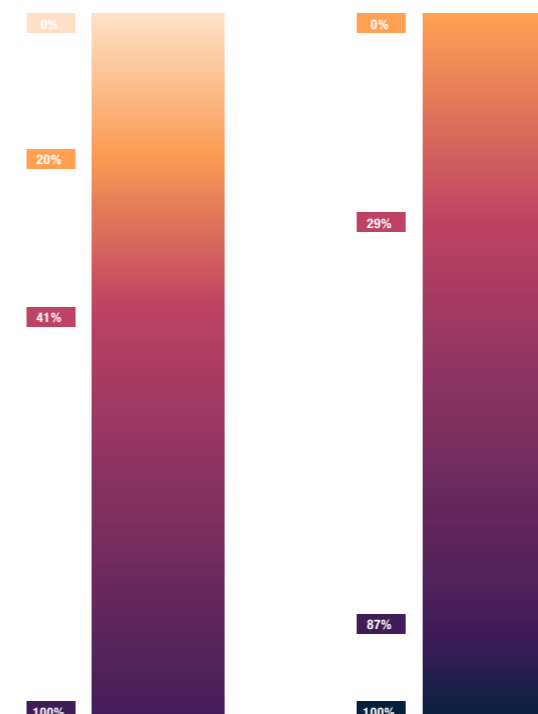

babyEGG

babyEGG

babyEGG

babyEGG

REFERENCE IMAGE

COLOR PALETTE

				
R198 G54 B99	R255 G160 B82	R64 G28 B35	R3 G33 B61	R255 G224 B199
<i>pantone</i> 7635-C	<i>pantone</i> 15-1160 TPG	<i>pantone</i> 2627 CP	<i>pantone</i> 282 C	<i>Pantone</i> 9220 U
CMYK C18 M93 Y45 K2	CMYK C0 M45 Y74 K0	CMYK C86 M100 Y32 K27	CMYK C98 M82 Y46 K54	CMYK C0 M13 Y20 K0
hex #C63663	hex #ffa052	hex #401c59	hex #03213d	hex #ffe0c7
				

COLORED LOGOTYPES

babyEGG

babyEGG

babyEGG

babyEGG

babyEGG

GRADIENTS

SECONDARY COLORS